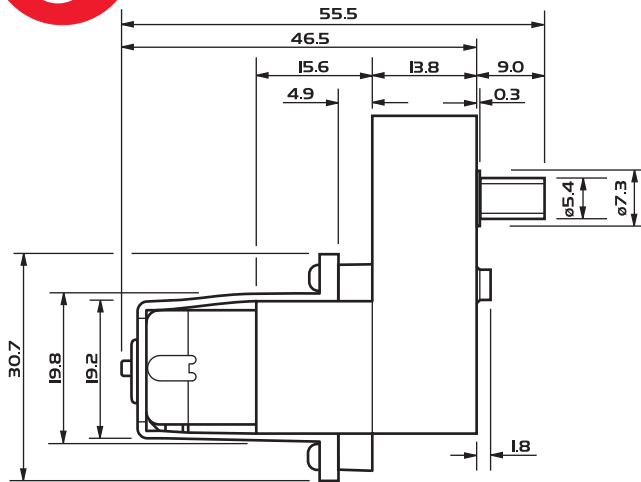

Perpendicular Motor Mount

Web: www.mutr.co.uk

Tel: 01992 716 052