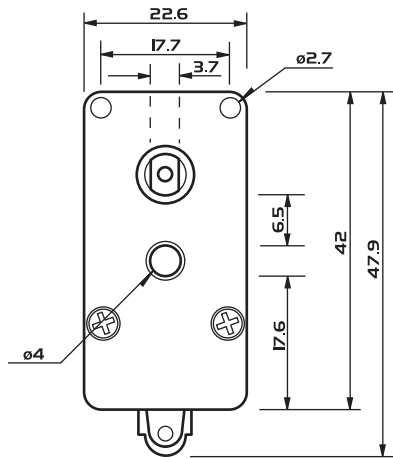

Perpendicular Motor Mount

Web: www.mutr.co.uk

Tel: 01992 716 052